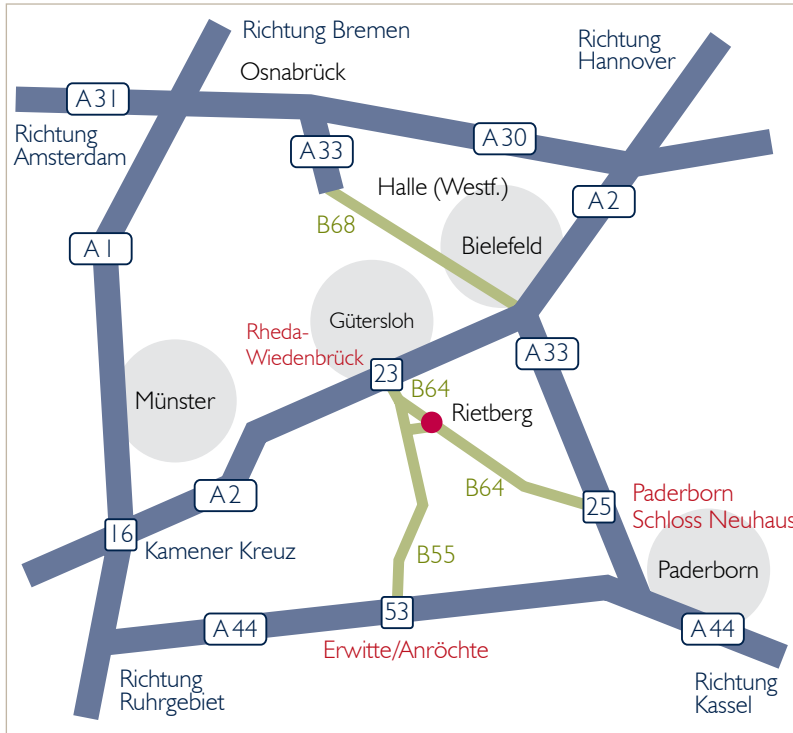

So finden Sie zu uns

Lind

HOTEL AN DER EMS

Autobahn-Anschlüsse

Sie erreichen Rietberg aus allen Anreise-Richtungen über die folgenden Autobahn-Anschlüsse:

Autobahn 2

Abfahrt Rheda-Wiedenbrück

Autobahn 33

Abfahrt Paderborn,
Schloss Neuhaus

Autobahn 44

Erwitte / Anröchte

Lind am See

CAFÉ & EVENTS

Anschrift

Lind am See
An den Teichwiesen 19
33397 Rietberg

Tel. 0 52 44 / 700 100
Fax 0 52 44 / 700 107